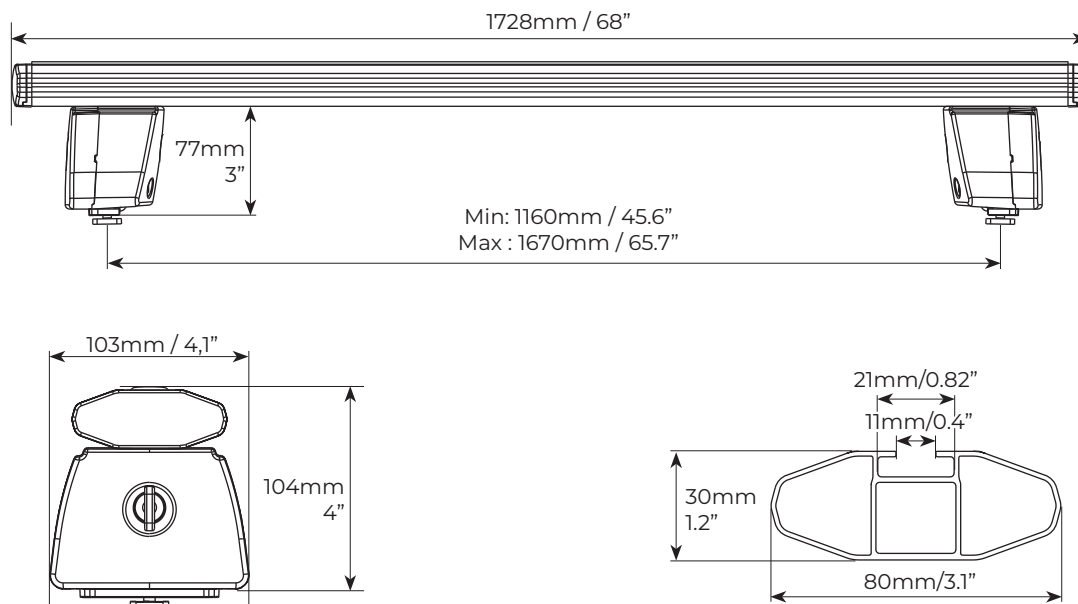

M : Art.000124900000
 XL : Art.000128100000

TBR - Truck bed rack system	Art.000125700000
Peso prodotto Product weight	4,6kg / 10.1lb
Materiale Material	Alluminio Aluminium
Portata massima Max load	max 75kg/165lb
Serratura antifurto Anti-theft lock	✓

Art.N°	000124900000	000128100000
 W L H	120x12,5x7,5cm / 47.2x5x3"	150x12,5x7,5cm / 59x5x3"
L x W x H	📦 7,1kg / 15,65lb	📦 9,1kg / 20lb
 L W H	120x80x90cm / 47.2x31.5x35.4"	150x80x90cm / 59x31.5x35.4"
L x W x H	📦 448kg / 987.6lb	📦 568kg / 1252lb
	Pz:60	Pz:60
Ean-13	 8 003168 046981	 8 003168 048572