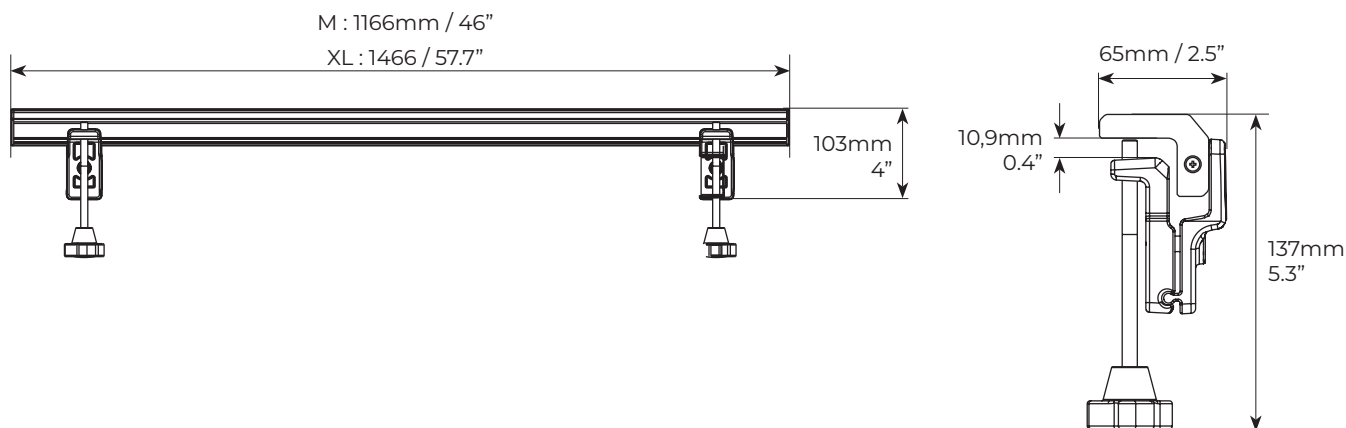

M : Art.000124900000
 XL : Art.000128100000

TBR - Truck bed rack system	Art.000125700000
Peso prodotto Product weight	4,6kg / 10.1lb
Materiale Material	Alluminio Aluminium
Portata massima Max load	max 75kg/165lb
Serratura antifurto Anti-theft lock	✓

Art.N°	000124900000	000128100000
 W L H	120x12,5x7,5cm / 47.2x5x3"	150x12,5x7,5cm / 59x5x3"
L x W x H	📦 7,1kg / 15,65lb	📦 9,1kg / 20lb
 L W H	120x80x90cm / 47.2x31.5x35.4"	150x80x90cm / 59x31.5x35.4"
L x W x H	📦 448kg / 987.6lb	📦 568kg / 1252lb
	Pz:60	Pz:60
Ean-13	 8 003168 046981	 8 003168 048572